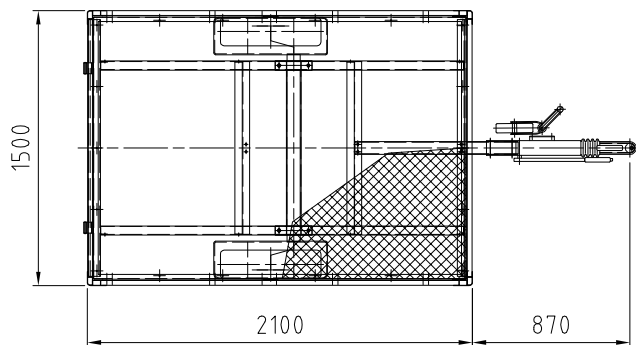

- tre sponde apribili
- dimensioni utili piano: mm 1620 x 1440
- altezza piano mm 660
- RL60CAMA: MPC kg 600, portata kg 420

- tre sponde apribili
- dimensioni utili piano: mm 2040 x 1440
- altezza piano mm 660
- RL60CAMC: MPC kg 600, portata kg 405