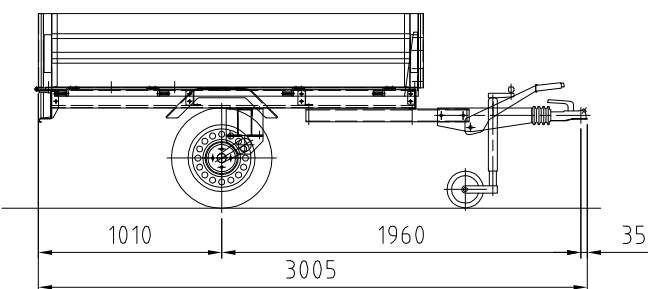

- tre sponde apribili
- dimensioni utili piano: mm 1620 x 1440
- altezza piano mm 660
- RL60CAMA: MPC kg 600, portata kg 420

- tre sponde apribili
- dimensioni utili piano: mm 2040 x 1440
- altezza piano mm 660
- RL60CAMC: MPC kg 600, portata kg 405