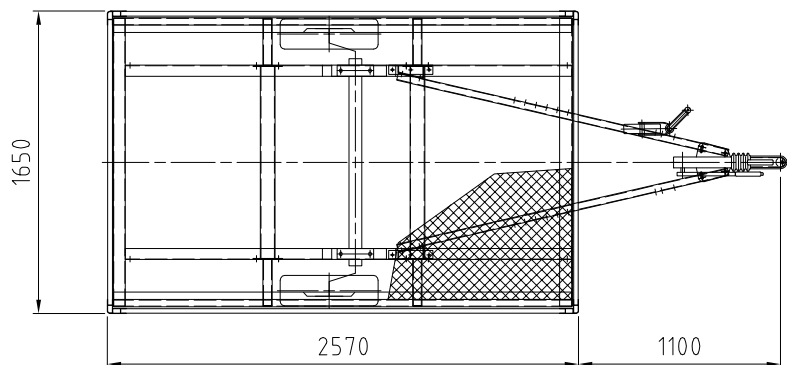

- tre sponde apribili
- dimensioni utili piano: mm 2200 x 1590
- altezza piano mm 670
- RL75CCVD: MPC kg 750, portata kg 515
- R1C10AVA: MPC kg 1000, portata kg 750

- tre sponde apribili
- dimensioni utili piano: mm 2510 x 1590
- altezza piano mm 670
- RL75CCVE: MPC kg 750, portata kg 500
- R1C10AVB: MPC kg 1000, portata kg 740