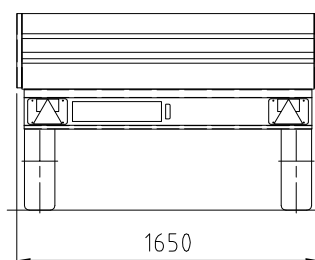

- tre sponde apribili
- dimensioni utili piano: mm 2200 x 1590
- altezza piano mm 670
- RL75CCVD: MPC kg 750, portata kg 515
- R1C10AVA: MPC kg 1000, portata kg 750

- tre sponde apribili
- dimensioni utili piano: mm 2510 x 1590
- altezza piano mm 670
- RL75CCVE: MPC kg 750, portata kg 500
- R1C10AVB: MPC kg 1000, portata kg 740