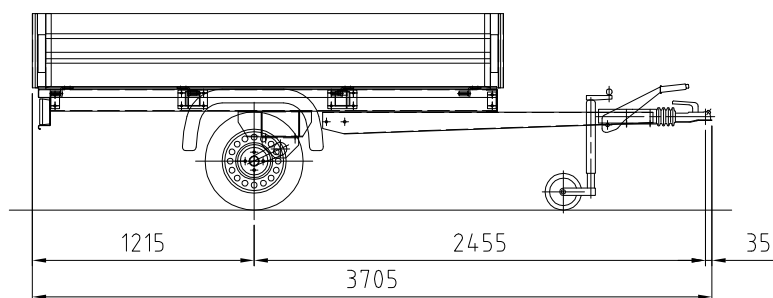

- tre sponde apribili
- dimensioni utili piano: mm 2200 x 1590
- altezza piano mm 670
- RL75CCVD: MPC kg 750, portata kg 515
- R1C10AVA: MPC kg 1000, portata kg 750

- tre sponde apribili
- dimensioni utili piano: mm 2510 x 1590
- altezza piano mm 670
- RL75CCVE: MPC kg 750, portata kg 500
- R1C10AVB: MPC kg 1000, portata kg 740