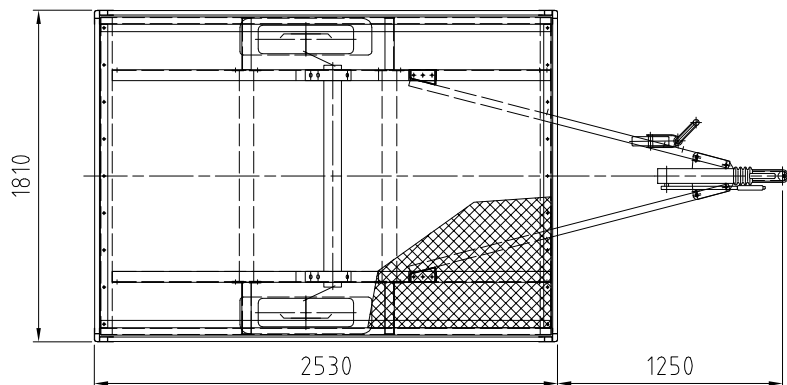

- tre sponde apribili
- dimensioni utili piano: mm 2510 x 1800
- altezza piano mm 670
- RL75CDVE: MPC kg 750, portata kg 495
- R1C10CVB: MPC kg 1000, portata kg 730

- tre sponde apribili
- dimensioni utili piano: mm 2470 x 1750
- altezza piano mm 650
- R1C11BVD: MPC kg 1100, portata kg 820
- R1C13BVD: MPC kg 1350, portata kg 1070
- R1C15BVD: MPC kg 1500, portata kg 1220