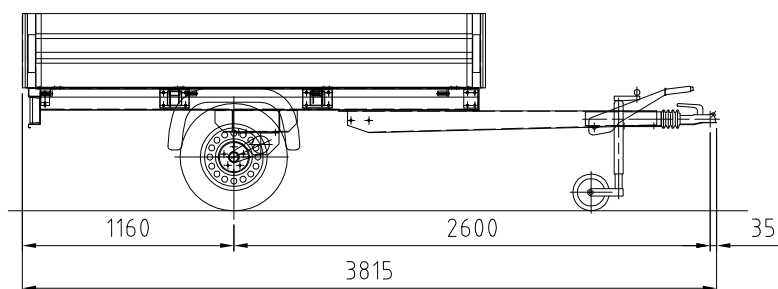

- tre sponde apribili
- dimensioni utili piano: mm 2510 x 1800
- altezza piano mm 670
- RL75CDVE: MPC kg 750, portata kg 495
- R1C10CVB: MPC kg 1000, portata kg 730

- tre sponde apribili
- dimensioni utili piano: mm 2470 x 1750
- altezza piano mm 650
- R1C11BVD: MPC kg 1100, portata kg 820
- R1C13BVD: MPC kg 1350, portata kg 1070
- R1C15BVD: MPC kg 1500, portata kg 1220