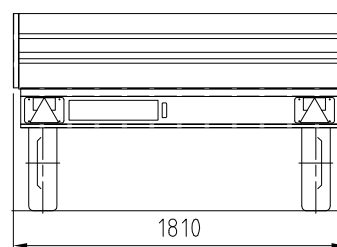

- tre sponde apribili
- dimensioni utili piano: mm 2510 x 1800
- altezza piano mm 670
- RL75CDVE: MPC kg 750, portata kg 495
- R1C10CVB: MPC kg 1000, portata kg 730

- tre sponde apribili
- dimensioni utili piano: mm 2470 x 1750
- altezza piano mm 650
- R1C11BVD: MPC kg 1100, portata kg 820
- R1C13BVD: MPC kg 1350, portata kg 1070
- R1C15BVD: MPC kg 1500, portata kg 1220