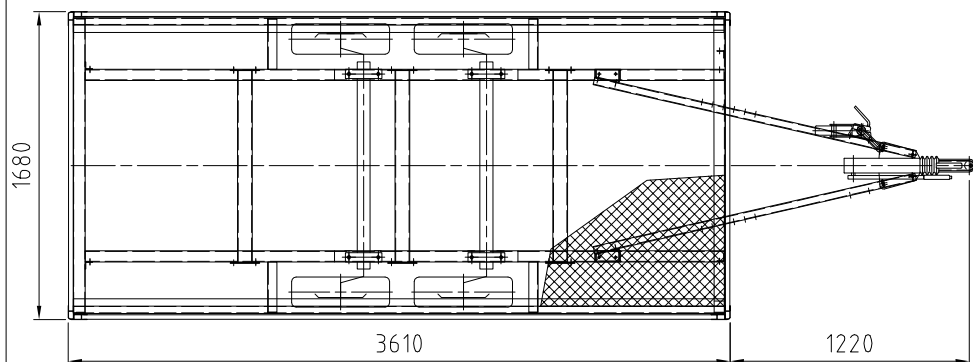

- tre sponde apribili
- dimensioni utili piano: mm 3050 x 1620
- altezza piano mm 670
- R2C09AVB: MPC kg 950, portata kg 585
- R2C11AVB: MPC kg 1100, portata kg 735
- R2C13AVB: MPC kg 1350, portata kg 985
- R2C15AVB: MPC kg 1600, portata kg 1235

- tre sponde apribili
- dimensioni utili piano: mm 3550 x 1620
- altezza piano mm 670
- R2C09AVC: MPC kg 950, portata kg 570
- R2C11AVC: MPC kg 1100, portata kg 720
- R2C13AVC: MPC kg 1350, portata kg 970
- R2C15AVC: MPC kg 1600, portata kg 1220