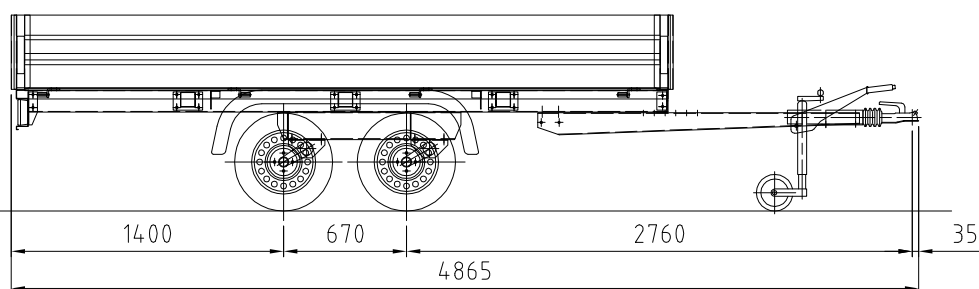

- tre sponde apribili
- dimensioni utili piano: mm 3050 x 1620
- altezza piano mm 670
- R2C09AVB: MPC kg 950, portata kg 585
- R2C11AVB: MPC kg 1100, portata kg 735
- R2C13AVB: MPC kg 1350, portata kg 985
- R2C15AVB: MPC kg 1600, portata kg 1235

- tre sponde apribili
- dimensioni utili piano: mm 3550 x 1620
- altezza piano mm 670
- R2C09AVC: MPC kg 950, portata kg 570
- R2C11AVC: MPC kg 1100, portata kg 720
- R2C13AVC: MPC kg 1350, portata kg 970
- R2C15AVC: MPC kg 1600, portata kg 1220