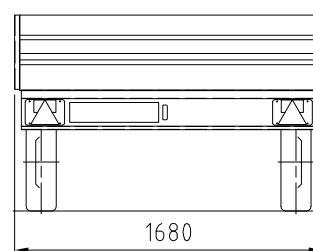

- tre sponde apribili
- dimensioni utili piano: mm 3050 x 1620
- altezza piano mm 670
- R2C09AVB: MPC kg 950, portata kg 585
- R2C11AVB: MPC kg 1100, portata kg 735
- R2C13AVB: MPC kg 1350, portata kg 985
- R2C15AVB: MPC kg 1600, portata kg 1235

- tre sponde apribili
- dimensioni utili piano: mm 3550 x 1620
- altezza piano mm 670
- R2C09AVC: MPC kg 950, portata kg 570
- R2C11AVC: MPC kg 1100, portata kg 720
- R2C13AVC: MPC kg 1350, portata kg 970
- R2C15AVC: MPC kg 1600, portata kg 1220