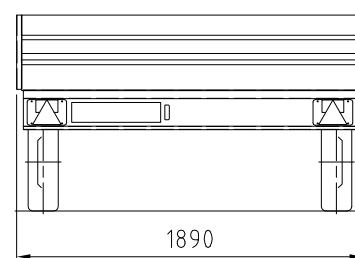

- tre sponde apribili
- dimensioni utili piano: mm 3050 x 1830
- altezza piano mm 670
- R2C09BVB: MPC kg 950, portata kg 575
- R2C11BVB: MPC kg 1100, portata kg 725
- R2C13BVB: MPC kg 1350, portata kg 975
- R2C15BVB: MPC kg 1600, portata kg 1225

- tre sponde apribili
- dimensioni utili piano: mm 3550 x 1830
- altezza piano mm 670
- R2C09BVC: MPC kg 950, portata kg 555
- R2C11BVC: MPC kg 1100, portata kg 705
- R2C13BVC: MPC kg 1350, portata kg 955
- R2C15BVC: MPC kg 1600, portata kg 1205