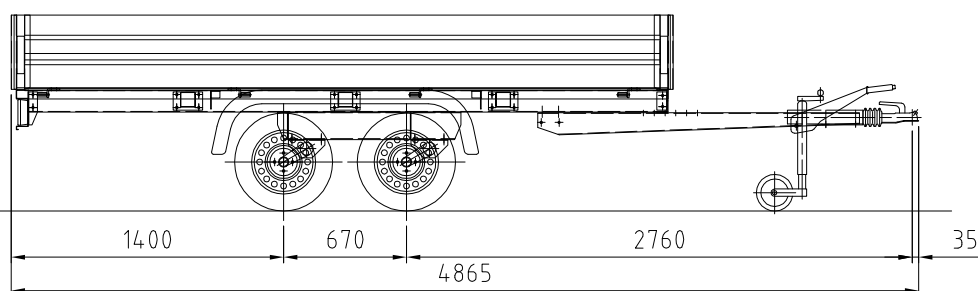

- tre sponde apribili
- dimensioni utili piano: mm 3050 x 1830
- altezza piano mm 670
- R2C09BVB: MPC kg 950, portata kg 575
- R2C11BVB: MPC kg 1100, portata kg 725
- R2C13BVB: MPC kg 1350, portata kg 975
- R2C15BVB: MPC kg 1600, portata kg 1225

- tre sponde apribili
- dimensioni utili piano: mm 3550 x 1830
- altezza piano mm 670
- R2C09BVC: MPC kg 950, portata kg 555
- R2C11BVC: MPC kg 1100, portata kg 705
- R2C13BVC: MPC kg 1350, portata kg 955
- R2C15BVC: MPC kg 1600, portata kg 1205