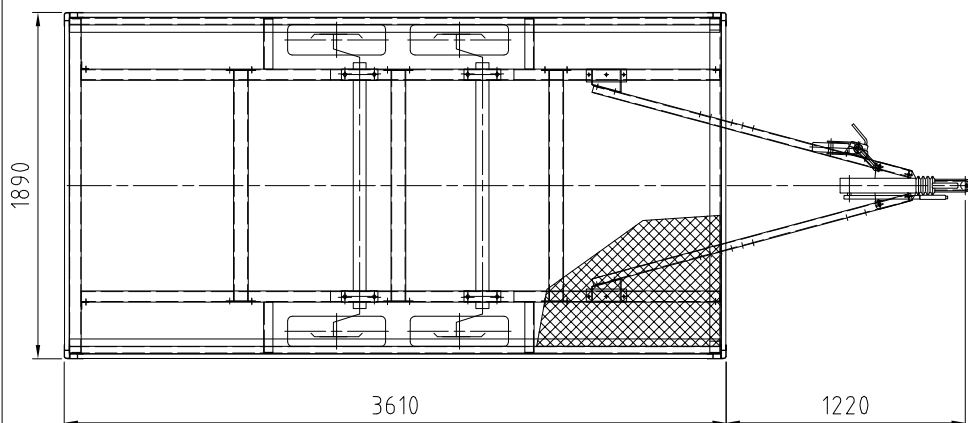

- tre sponde apribili
- dimensioni utili piano: mm 3050 x 1830
- altezza piano mm 670
- R2C09BVB: MPC kg 950, portata kg 575
- R2C11BVB: MPC kg 1100, portata kg 725
- R2C13BVB: MPC kg 1350, portata kg 975
- R2C15BVB: MPC kg 1600, portata kg 1225

- tre sponde apribili
- dimensioni utili piano: mm 3550 x 1830
- altezza piano mm 670
- R2C09BVC: MPC kg 950, portata kg 555
- R2C11BVC: MPC kg 1100, portata kg 705
- R2C13BVC: MPC kg 1350, portata kg 955
- R2C15BVC: MPC kg 1600, portata kg 1205