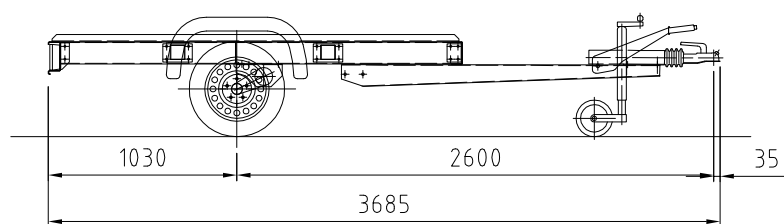

- Piano in multistrato marino con bordi in acciaio zincati a caldo.

- RL75PDVER: MPC kg 750, portata kg 550
- R1P10CVBR: MPC kg 1000, portata kg 785

- Piano in multistrato marino con bordi in acciaio zincati a caldo.

- R1P11BVDR: MPC kg 1100, portata kg 890
- R1P13BVDR: MPC kg 1350, portata kg 1140
- R1P15BVDR: MPC kg 1500, portata kg 1280