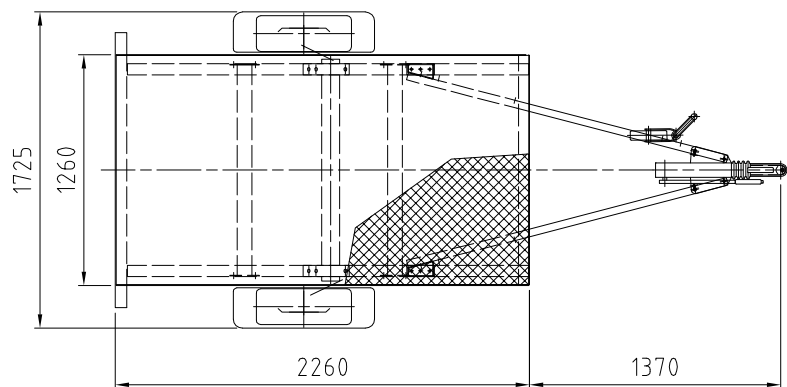

- Piano in multistrato marino con bordi in acciaio zincati a caldo.

- RL75PDVER: MPC kg 750, portata kg 550
- R1P10CVBR: MPC kg 1000, portata kg 785

- Piano in multistrato marino con bordi in acciaio zincati a caldo.

- R1P11BVDR: MPC kg 1100, portata kg 890
- R1P13BVDR: MPC kg 1350, portata kg 1140
- R1P15BVDR: MPC kg 1500, portata kg 1280