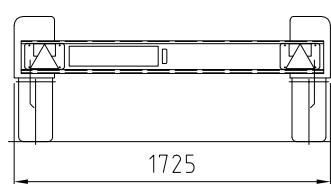

- Piano in multistrato marino con bordi in acciaio zincati a caldo.

- RL75PDVER: MPC kg 750, portata kg 550
- R1P10CVBR: MPC kg 1000, portata kg 785

- Piano in multistrato marino con bordi in acciaio zincati a caldo.

- R1P11BVDR: MPC kg 1100, portata kg 890
- R1P13BVDR: MPC kg 1350, portata kg 1140
- R1P15BVDR: MPC kg 1500, portata kg 1280